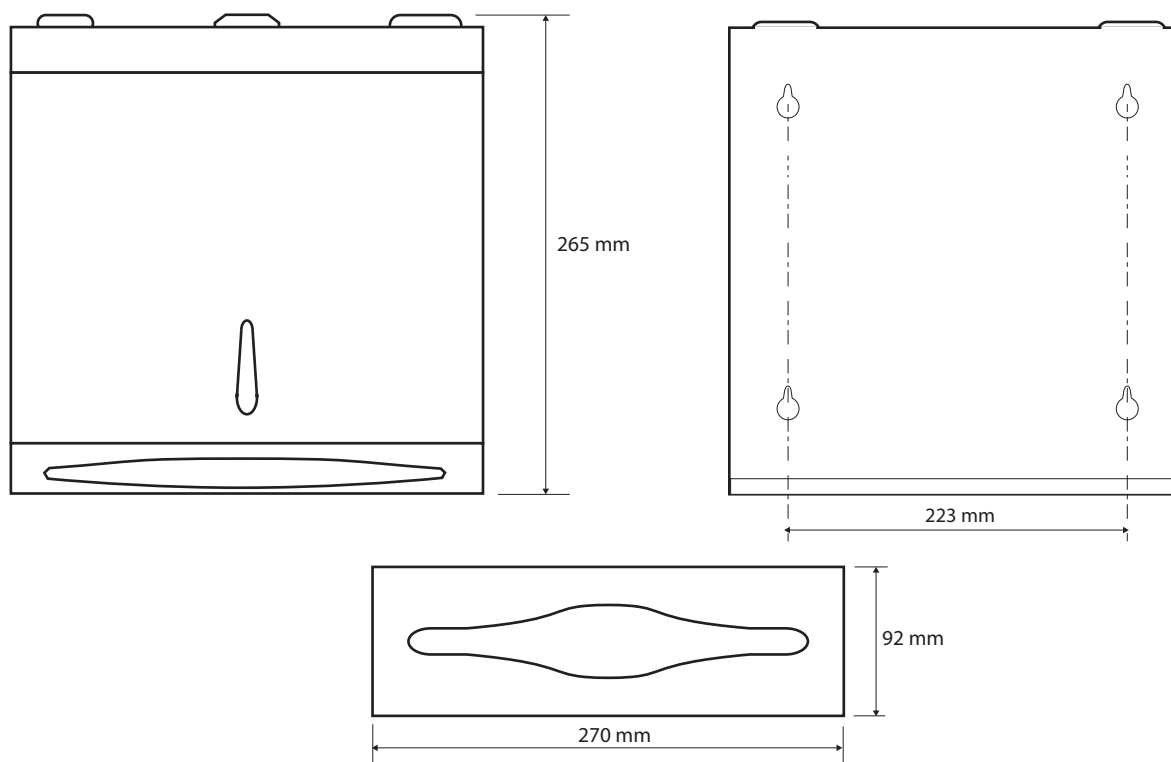

## Parametry / Features / Eigenschaften

šířka / width / Breite:	270 mm	
výška / height / Höhe:	265 mm	
hloubka / depth / Tiefe:	92 mm	
materiál / material / Material:	nerez / stainless steel / Rostfrei	
povrch. úprava / finish / Oberfläche:	lesk / polished / poliert	
záruka / warranty / Garantie:	6 roky / 6 years / 6 Jahre	
uzamykatelný / lockable / verschließbar		
počet klíčů v balení / number of keys in the package / Anzahl von Tasten in der Verpackung:		2 ks / 2 pc / 2 St.
max. počet utěrek / max. number wipes / max. Anzahl Tücher:		350 ks / 350 pc / 350 St.
typ skládání utěrek / type folding towels / Faltung Tücher:		Z-Z