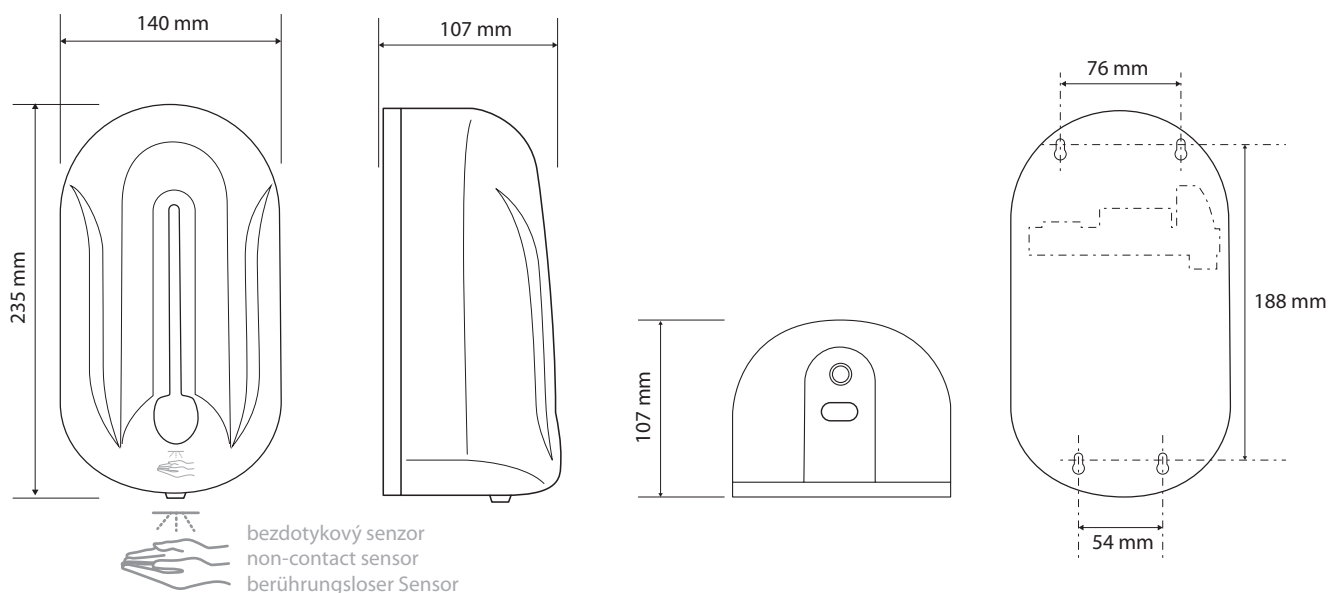

Parametry / Features / Eigenschaften

šířka / width / Breite:	300 mm
výška / height / Höhe:	1 215 mm
hloubka / depth / Tiefe:	300 mm
objem / capacity / Volumen:	1100 ml
materiál / material / Material:	ocel / steel / Stahl
povrch. úprava / finish / Oberfläche:	bílá / white / weiß

Parametry / Features / Eigenschaften

šířka / width / Breite:	140 mm
výška / height / Höhe:	235 mm
hloubka / depth / Tiefe:	107 mm
objem / capacity / Volumen:	1100 ml
materiál / material / Material:	ABS plast / ABS plastic / ABS Kunststoff
povrch. úprava / finish / Oberfläche:	bílá / white / weiß
napájení / power / macht:	6V, 4 baterie AA / 6V, 4 batteries AA / 6V, 4 Batterien AA
typ náplně / type of packing / Art der Verpackung:	tekutý / fluid / flüssig
záruka / warranty / Garantie:	2 roky / 2 years / 2 Jahre

Dosah max. 10 cm od senzoru na spodní straně / max.10 cm hands from the sensor on the lower side / max.10 cm Hände von dem Sensor an der Unterseite