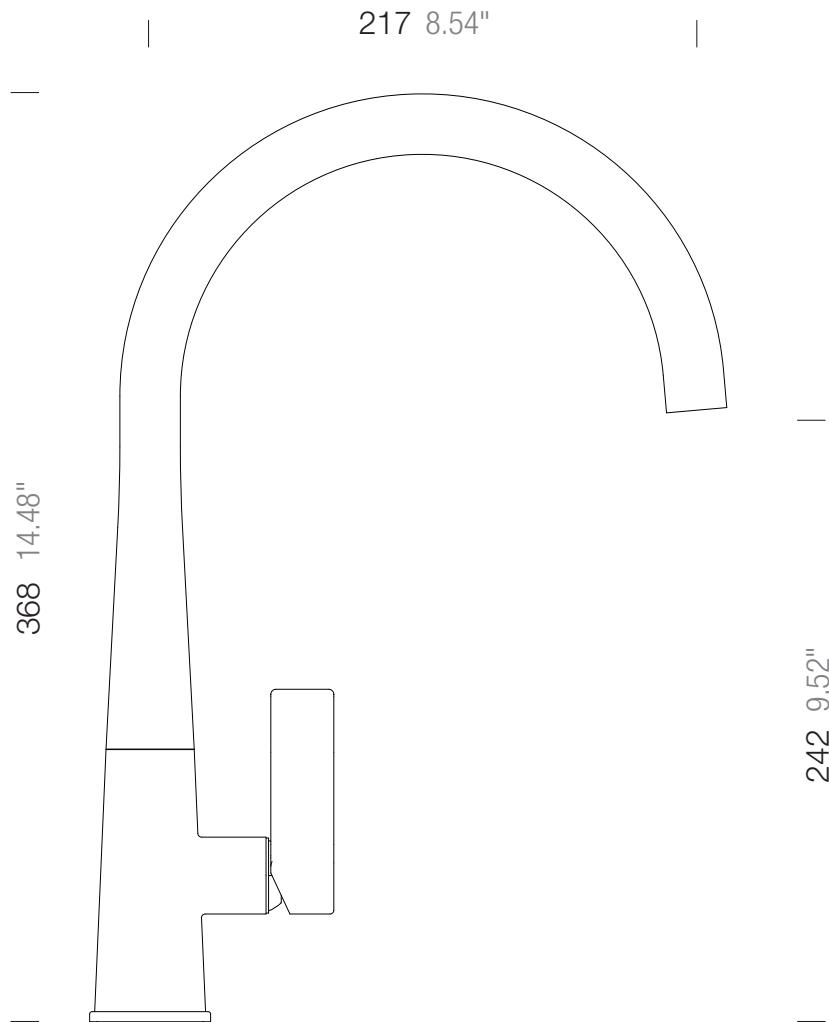

SCHOCK

SCHOCK **GOTA**

521000

Lochbohrung \varnothing 35

Hole 1.37"