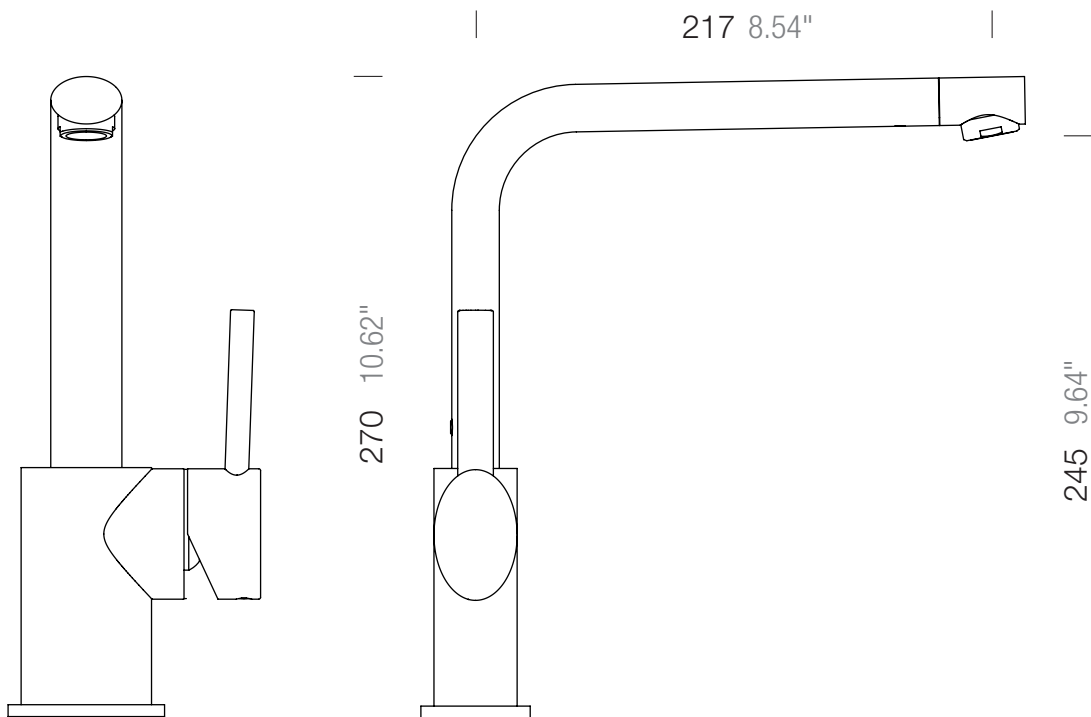

SCHOCK

SCHOCK **NIMBUS**

523000

Lochbohrung \varnothing 35

Hole 1.37"