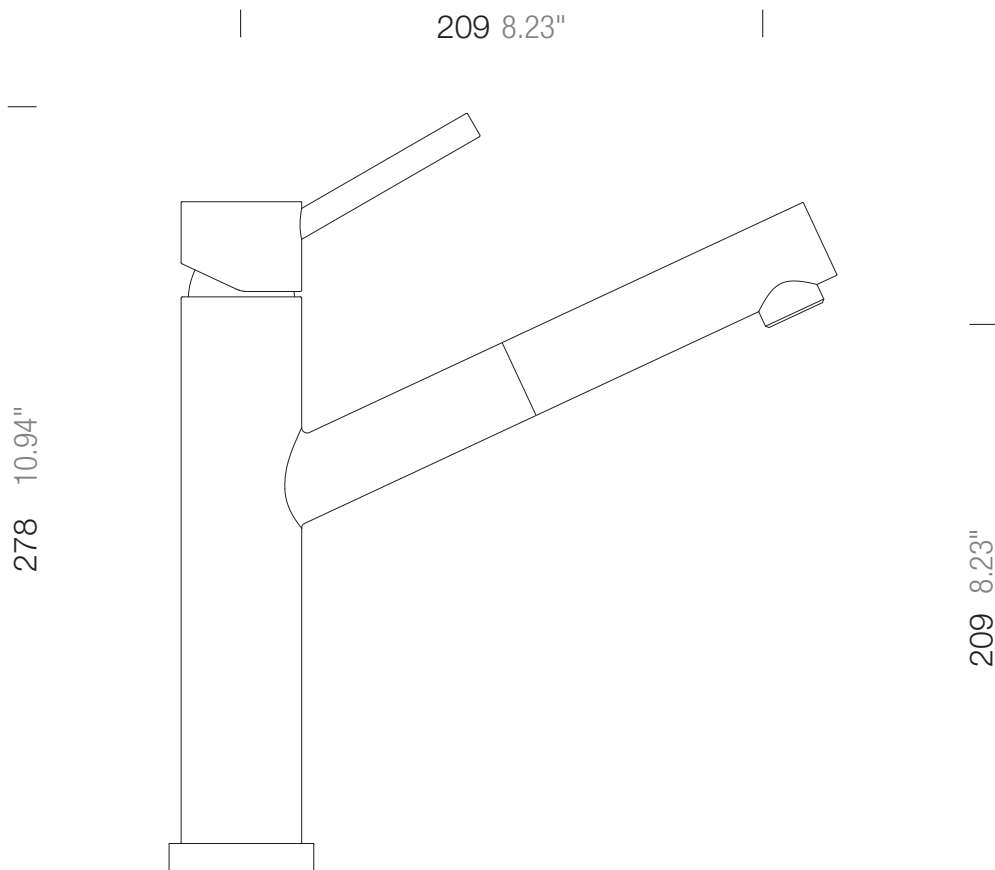

SCHOCK

SCHOCK ALTOS W 

529125

Lochbohrung \varnothing 35

Hole 1.37"