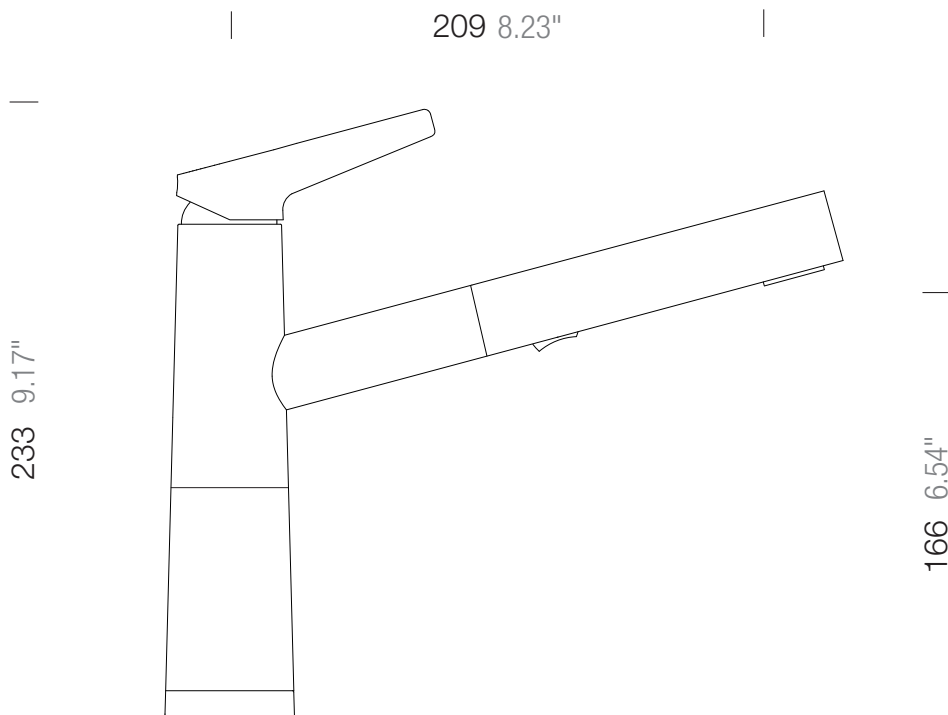

SCHOCK

SCHOCK SC-510 

554120

Lochbohrung \varnothing 35

Hole 1.37"