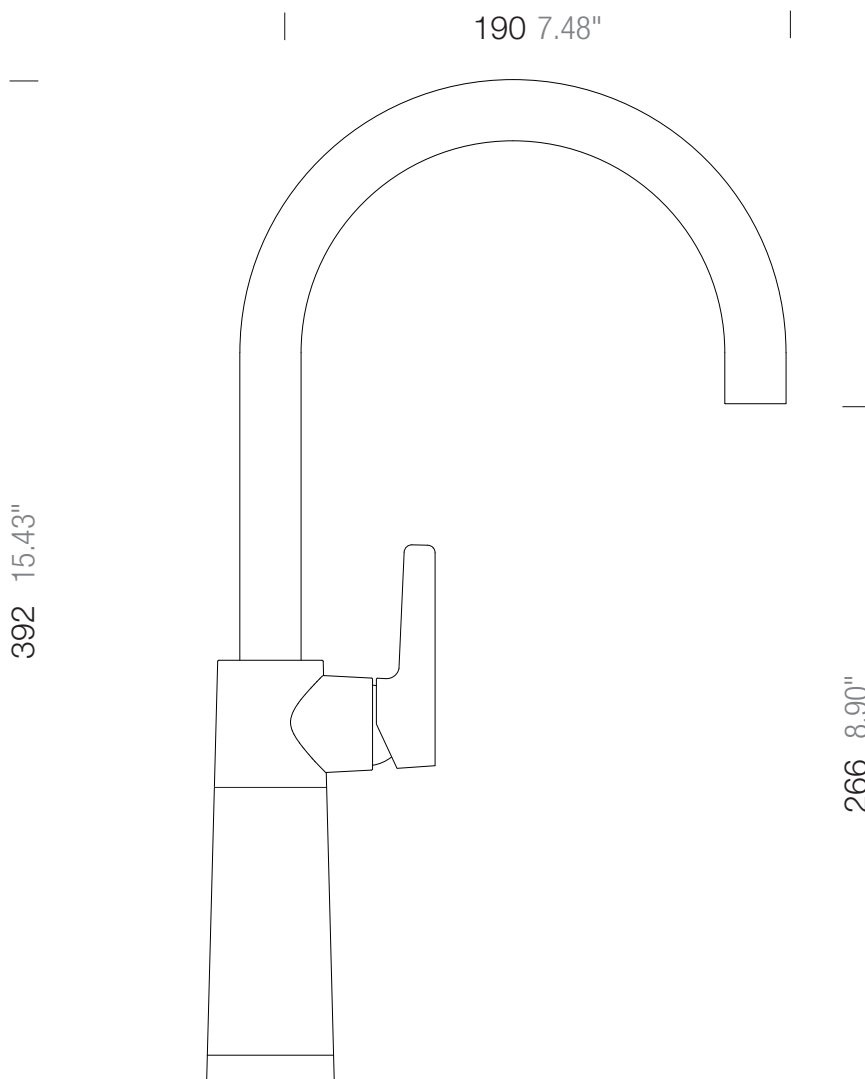

**SCHOCK**

# SCHOCK **SC-520**

555000

Lochbohrung  $\varnothing$  35

Hole 1.37"