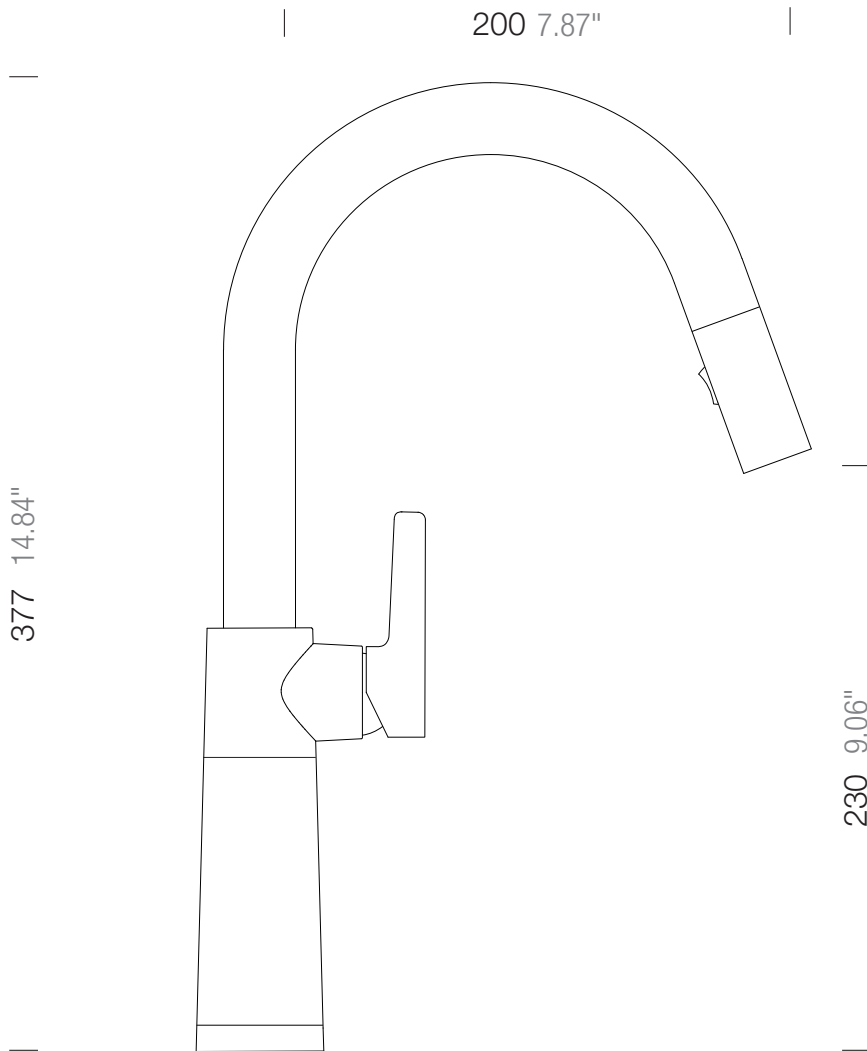

SCHOCK

SCHOCK SC-520 

555120

Lochbohrung \varnothing 35

Hole 1.37"