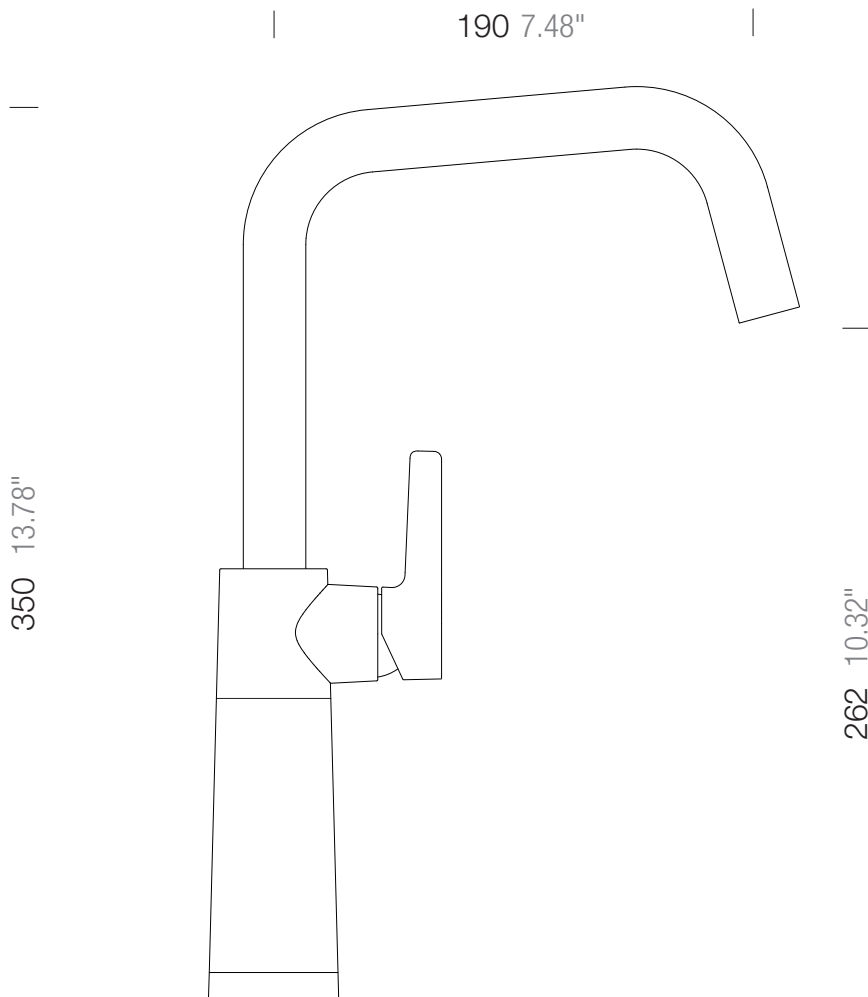

SCHOCK

SCHOCK **SC-530**

556000

Lochbohrung \varnothing 35

Hole 1.37"