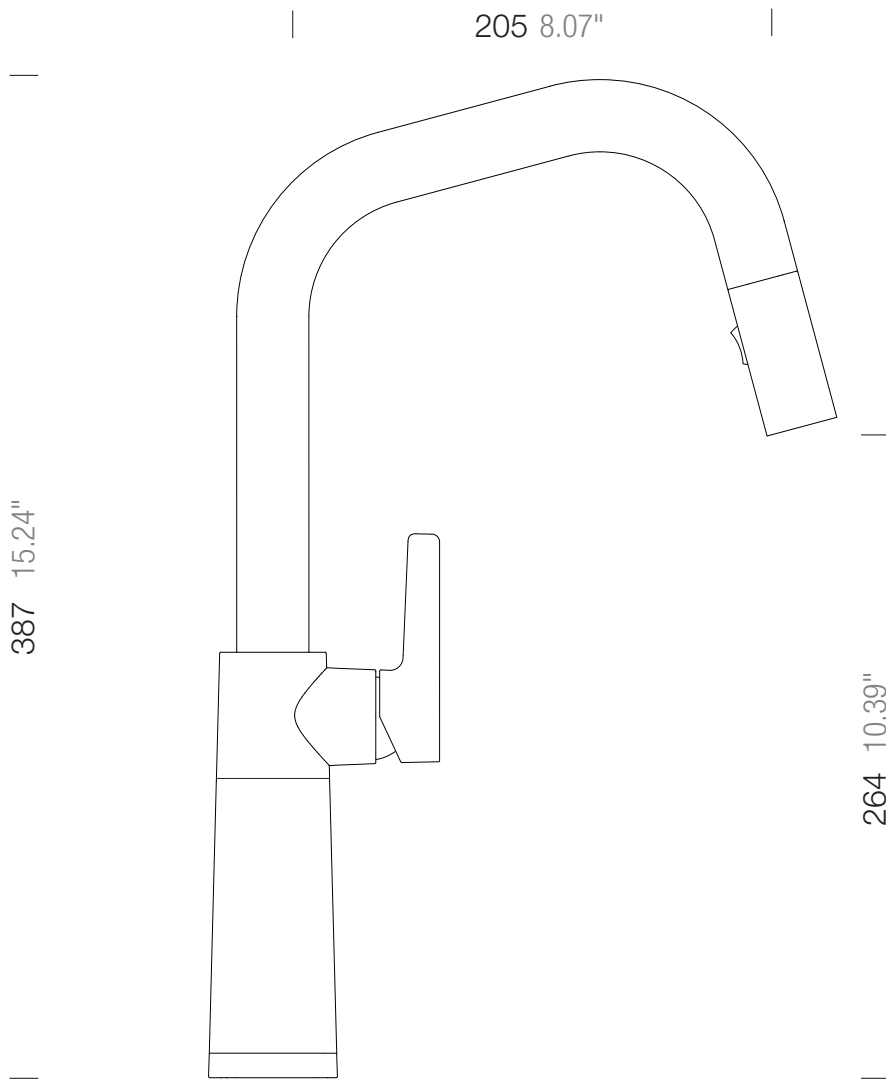

**SCHOCK**

**SCHOCK SC-530** 

556120

Lochbohrung  $\varnothing$  35

Hole 1.37"