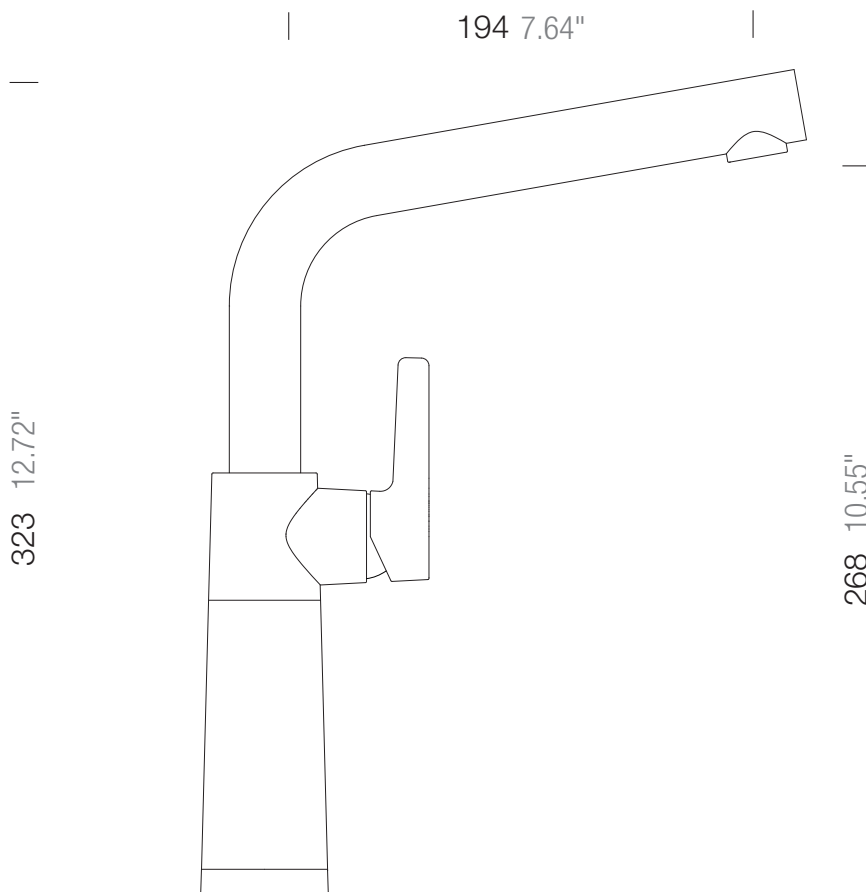

SCHOCK

SCHOCK **SC-540**

557000

Lochbohrung \varnothing 35

Hole 1.37"