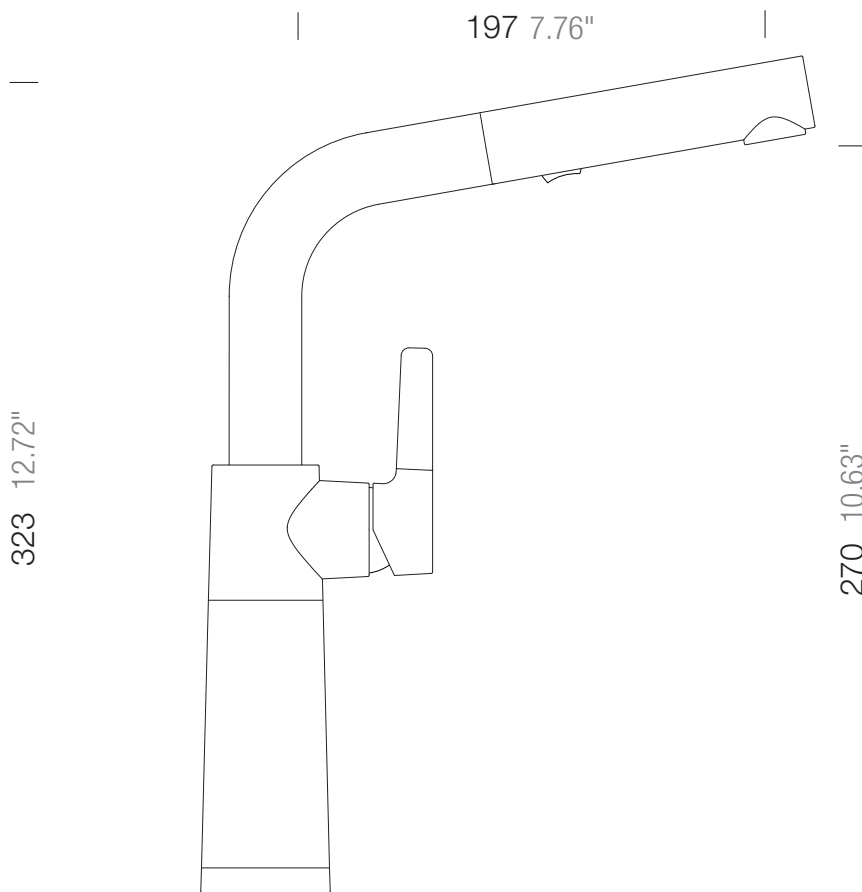

**SCHOCK**

SCHOCK **SC-540** 

557120

Lochbohrung  $\varnothing$  35

Hole 1.37"